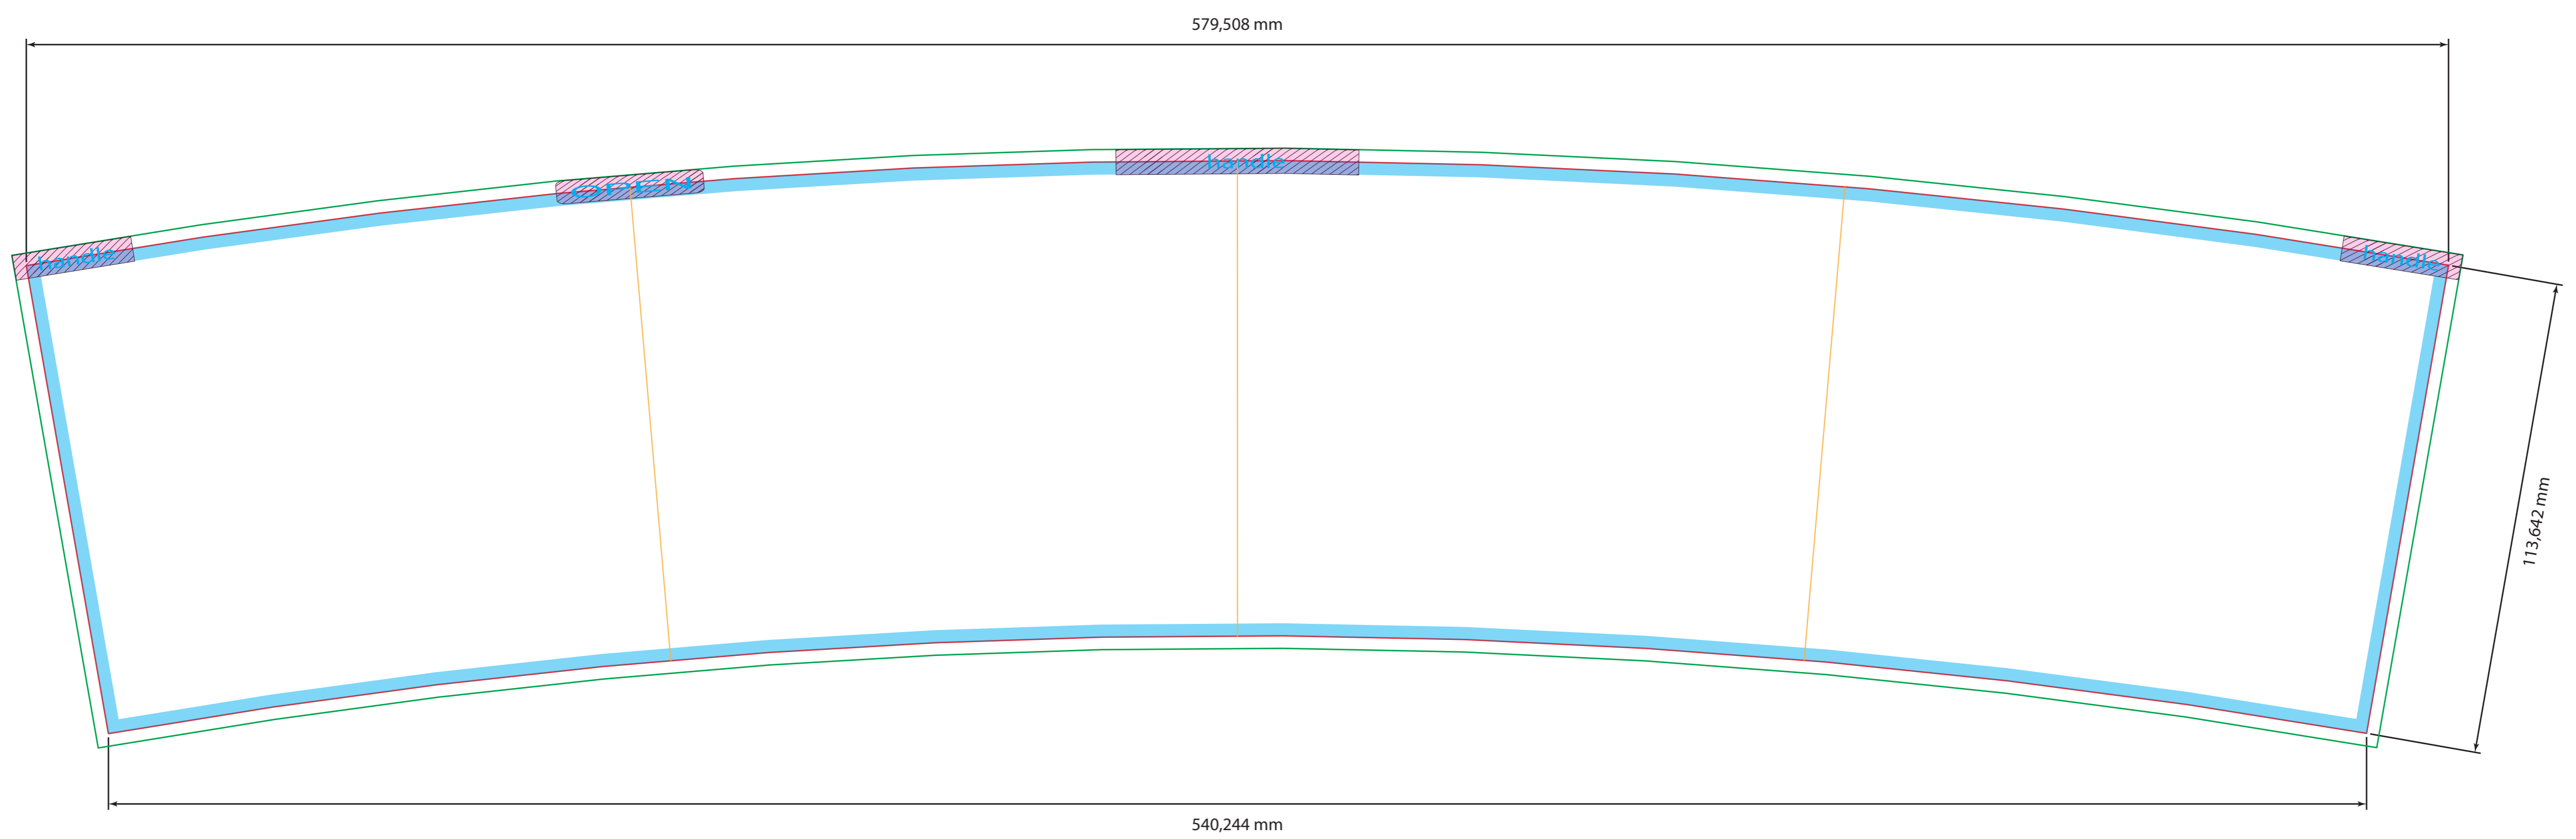

WYRYS PLAST SERVICE PACK - WIADRO W 3ALNDL - forma 316 - WYKROJNIK 1723-IML

-  Wykrojnik - linia cięcia.
Cutter line.
-  Bezpieczna strefa. Wszystkie teksty i elementy graficzne takie jak logo, kody kreskowe, teksty powinny być odsunięte minimum o 3 mm od krawędzi cięcia.
Safe zone. All texts and graphic elements such as logos, barcodes, texts should be moved at least 3 mm away from the cutting edge.
-  Spad - grafika wyciągnięta o 3 mm poza wykrojnik, na ścięcie.
Bleed - graphics extended 3 mm beyond the cutter, on the cut.